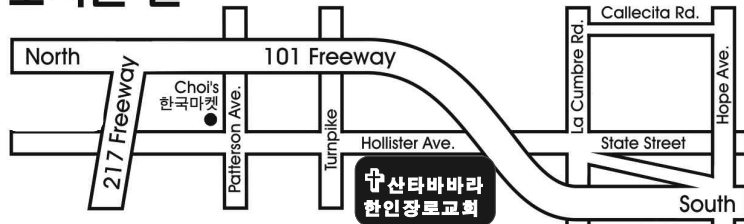

오시는 길

교회주소: 4595 Hollister Ave. Santa Barbara, CA 93110
 유치현목사 (805)722-4380(C) www.sbkpc.org
 이현모장로 (805)637-8787(C)

담임목사: 유 치 현 (Rev. Yoo, Chihun)
 주일학교: 사공현, 한나영

주 일 예 배

1부: 오전 8:00
 2부: 오전 11:00

사회: 유치현목사