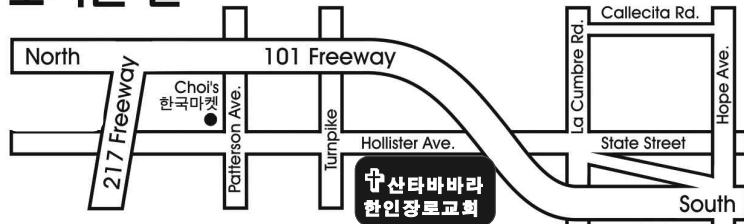

오 시 는 길

교회주소: 4595 Hollister Ave. Santa Barbara, CA 93110
 유치현목사 (805)722-4380(C) www.sbkpc.org
 이현모장로 (805)637-8787(C)

담임목사: 유 치 현 (Rev. Yoo, Chihun)
 주일학교: 사공현, 한나영

산타바바라 한인장로교회

Santa Barbara Korean Presbyterian Church