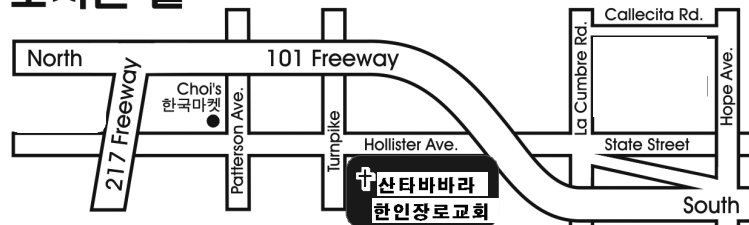

대학/청년부	둘째, 넷째 토요일 오후 7:30		
구역장성경공부	첫째 주일 오후 1:30		
구역예배/성경공부(QT)	둘째 넷째 주간		
한글학교/영어학교	주일	오전 9:40	교육실 #1,2,3

오시는 길

교회주소: 4595 Hollister Ave. Santa Barbara, CA 93110
 유치헌목사 (805)722-4380(C) www.sbkcpc.org
 이현모장로 (805)637-8787(C)