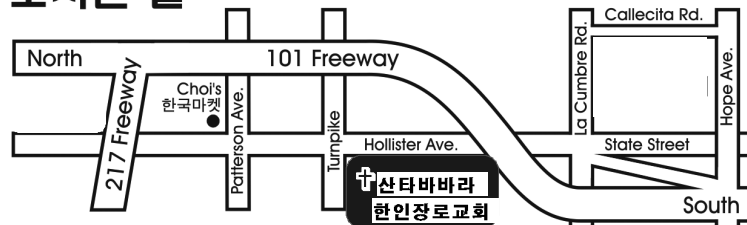

대학/청년부	둘째, 넷째 토요일 오후 7:30		
구역장성경공부	첫째 주일 오후 1:30		
구역예배/성경공부(QT)	둘째 넷째 주간		
한글학교/영어학교	주일	오전 9:40	교육실 #1,2,3

오 시 는 길

교회주소: 4595 Hollister Ave. Santa Barbara, CA 93110
 유치현목사 (805)722-4380(C) www.sbkcpc.org
 이현모장로 (805)637-8787(C)