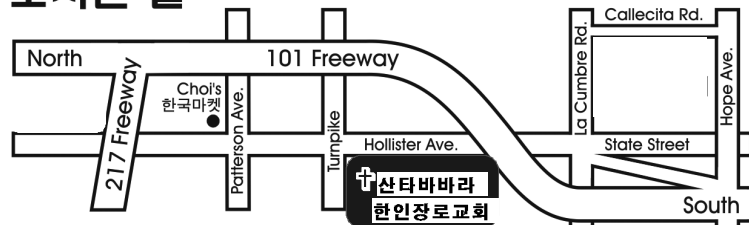

**오 시 는 길**

교회주소: 4595 Hollister Ave. Santa Barbara, CA 93110  
 유치현목사 (805)722-4380(C) [www.sbkcpc.org](http://www.sbkcpc.org)  
 이현모장로 (805)637-8787(C)

담임목사: 유 치 현 (Rev. Yoo, Chihun)  
 EM 사역: Brendan M. Fereday  
 주일학교: 사공현, 한나영