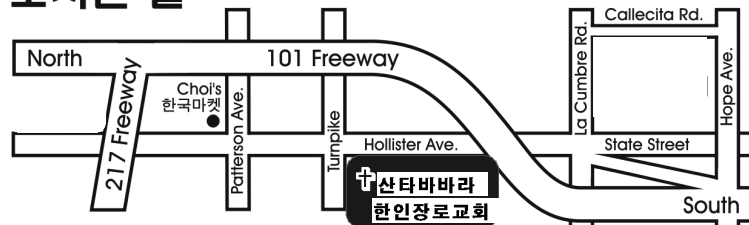

대학/청년부	둘째, 넷째 토요일 오후 7:30
구역장성경공부	첫째 수요일 오후 7:30
구역예배/성경공부(QT)	둘째 넷째 주간
한글학교/영어학교	주일 오전 9:40 교육실 #1,2,3

오 시 는 길

교회주소: 4595 Hollister Ave. Santa Barbara, CA 93110
 유치헌목사 (805)722-4380(C) www.sbkcpc.org
 이현모장로 (805)637-8787(C)